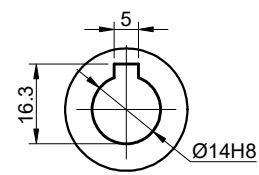

OUTPUT

**STEPPERONLINE®**

	APVD	HW	1.23.2024
	CHKD		
2:3	DRN	LDJ	1.19.2024
SCALE	SIGNATURE		DATE

**WORM GEAR SPEED REDUCER**

**MRVR030CB3-G7.5-D11**