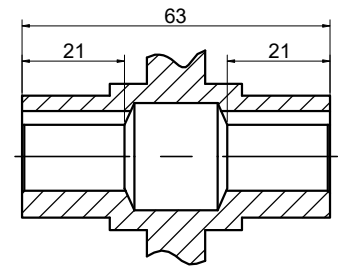

OUTPUT

**STEPPERONLINE®**

	APVD	HW	1.23.2024
	CHKD		
2:3	DRN	LDJ	1.19.2024
SCALE	SIGNATURE		DATE

**WORM GEAR SPEED REDUCER**

**MRVR030CB3-G7.5-D11**