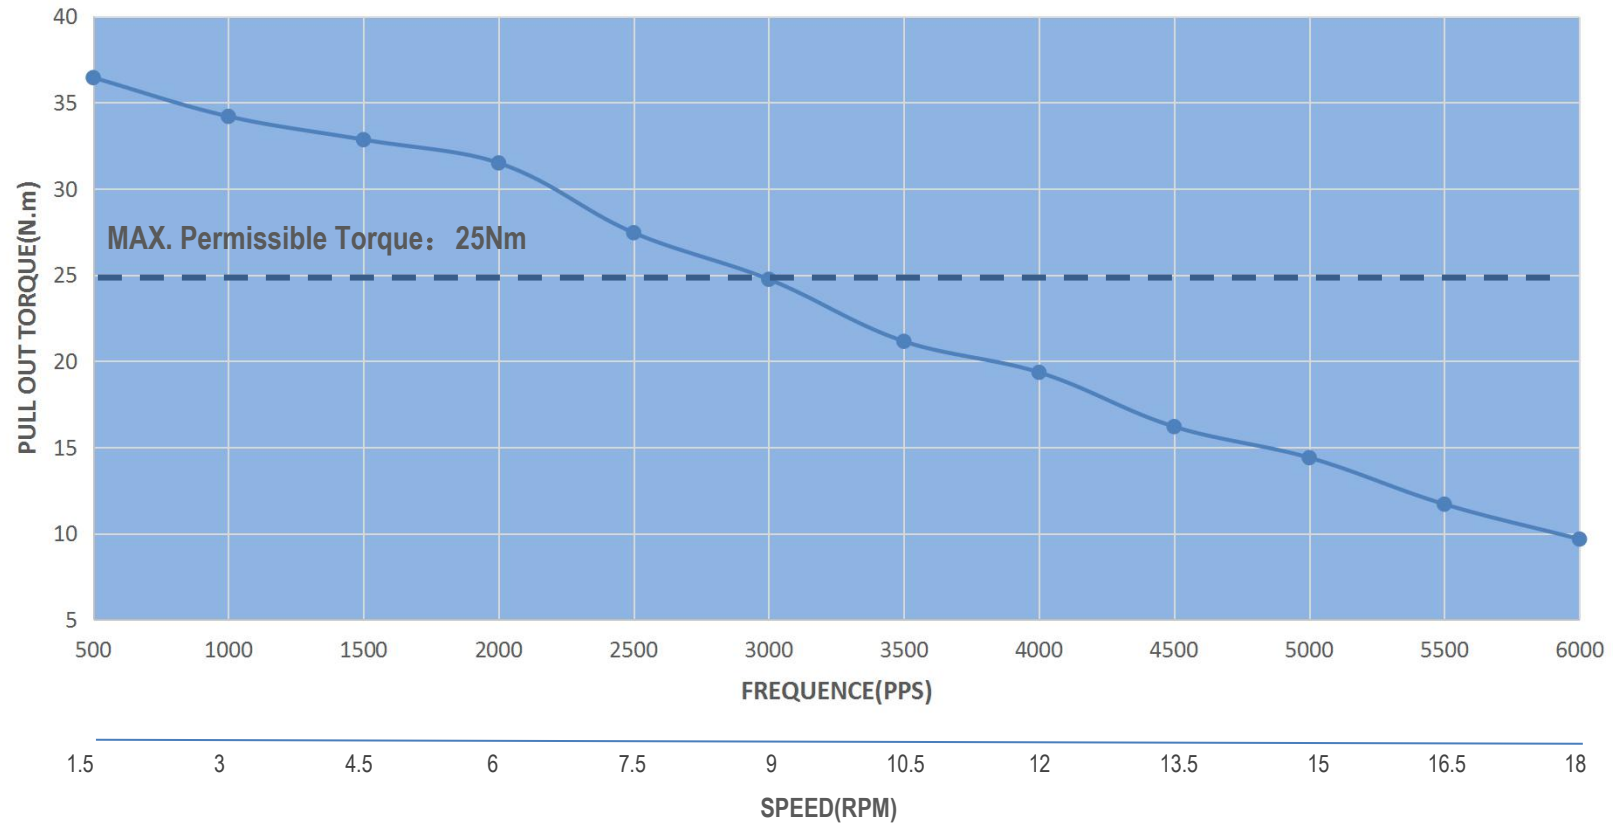

23HS22-2804S-HG50(2.8A, 24V Half Step)

FREQUENCE(PPS)	500	1000	1500	2000	2500	3000	3500	4000	4500	5000	5500	6000
PULL OUT TORQUE	81	76	73	70	61	55	47	43	36	32	26	21.5

FREQUENCE(PPS)	500	1000	1500	2000	2500	3000	3500	4000	4500	5000	5500	6000
PULL OUT TORQUE	36.45	34.2	32.85	31.5	27.45	24.75	21.15	19.35	16.2	14.4	11.7	9.675

1.5 3 4.5 6 7.5 9 10.5 12 13.5 15 16.5 18