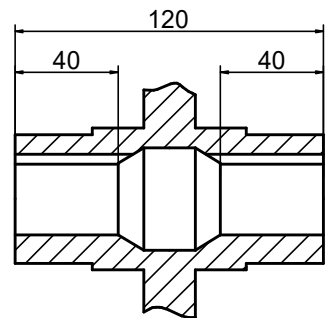

OUTPUT

**STEPPERONLINE®**

	APVD	LDJ	1.23.2024
	CHKD		
1:2	DRN	HW	1.19.2024
SCALE	SIGNATURE		DATE

**WORM GEAR SPEED REDUCER**

**MRVR075LB3-G20-D28**