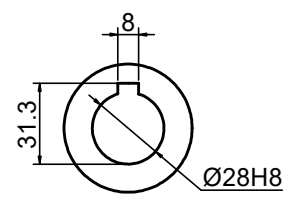

OUTPUT

**STEPPERONLINE®**

	APVD	LDJ	1.23.2024
	CHKD		
1:2	DRN	HW	1.19.2024
SCALE	SIGNATURE		DATE

**WORM GEAR SPEED REDUCER**

**MRVR075LB3-G20-D28**