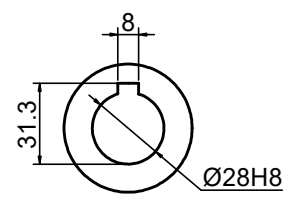

OUTPUT

**STEPPERONLINE®**

	APVD	LDJ	1.23.2024
	CHKD		
1:2	DRN	HW	1.19.2024
SCALE	SIGNATURE		DATE

**WORM GEAR SPEED REDUCER**

**MRVR075LB3-G15-D28**