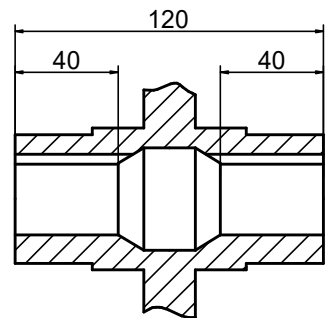

OUTPUT

**STEPPERONLINE®**

	APVD	LDJ	1.23.2024
	CHKD		
1:2	DRN	HW	1.19.2024
SCALE	SIGNATURE		DATE

**WORM GEAR SPEED REDUCER**

**MRVR075LB3-G15-D28**