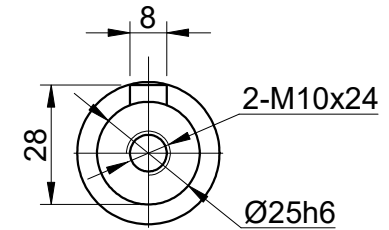

PLAIN WASHER

CIRCLIP

KEY

SHAFT

**STEPPERONLINE®**

	APVD	YSX	9.1.2023
	CHKD		
1:1	DRN	LDJ	9.1.2023
SCALE	SIGNATURE	DATE	

WORM GEARBOX OUTPUT SHAFT

RV50-AB