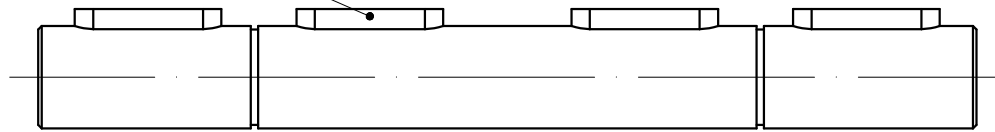

PLAIN WASHER

CIRCLIP

KEY

SHAFT

**STEPPERONLINE®**

	APVD	YSX	9.1.2023
	CHKD		
1:1	DRN	LDJ	9.1.2023
SCALE	SIGNATURE	DATE	

WORM GEARBOX OUTPUT SHAFT

RV50-AB