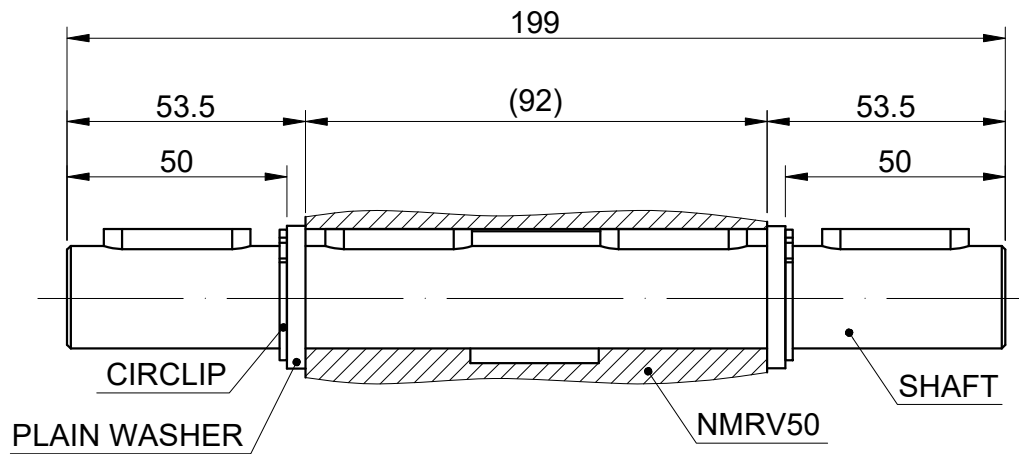

PLAIN WASHER

CIRCLIP

KEY

SHAFT

**STEPPERONLINE®**

	APVD	YSX	9.1.2023
	CHKD		
1:1	DRN	LDJ	9.1.2023
SCALE	SIGNATURE	DATE	

WORM GEARBOX OUTPUT SHAFT

RV50-AB

REV.	0	DWG NO.	A2431
------	---	---------	-------