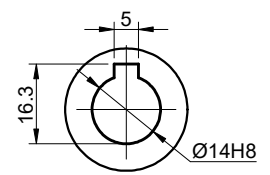

OUTPUT

**STEPPERONLINE®**

	APVD	HW	1.23.2024
	CHKD		
2:3	DRN	LDJ	1.19.2024
SCALE	SIGNATURE		DATE

**WORM GEAR SPEED REDUCER**

**MRVR030DB3-G50-D11**