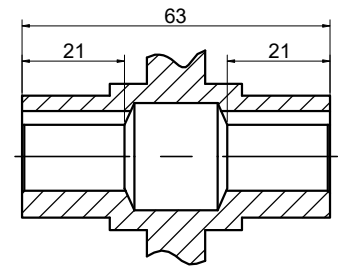

OUTPUT

**STEPPERONLINE®**

	APVD	HW	1.23.2024
	CHKD		
2:3	DRN	LDJ	1.19.2024
SCALE	SIGNATURE		DATE

**WORM GEAR SPEED REDUCER**

**MRVR030DB3-G50-D11**