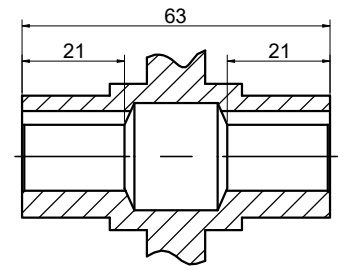

OUTPUT

**STEPPERONLINE®**

	APVD	HW	1.23.2024
	CHKD		
2:3	DRN	LDJ	1.19.2024
SCALE	SIGNATURE		DATE

**WORM GEAR SPEED REDUCER**

**MRVR030DB3-G15-D11**