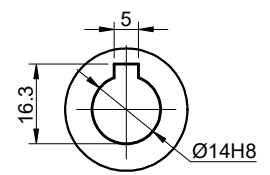

OUTPUT

**STEPPERONLINE®**

	APVD	HW	1.23.2024
	CHKD		
2:3	DRN	LDJ	1.19.2024
SCALE	SIGNATURE		DATE

**WORM GEAR SPEED REDUCER**

**MRVR030DB3-G15-D11**