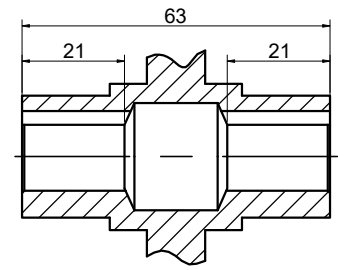

OUTPUT

**STEPPERONLINE®**

	APVD	HW	1.23.2024
	CHKD		
2:3	DRN	LDJ	1.19.2024
SCALE	SIGNATURE		DATE

**WORM GEAR SPEED REDUCER**

**MRVR030CB3-G25-D11**