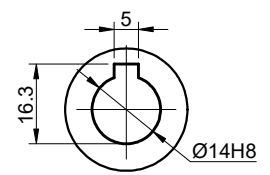

OUTPUT

**STEPPERONLINE®**

	APVD	HW	1.23.2024
	CHKD		
2:3	DRN	LDJ	1.19.2024
SCALE	SIGNATURE		DATE

**WORM GEAR SPEED REDUCER**

**MRVR030CB3-G25-D11**