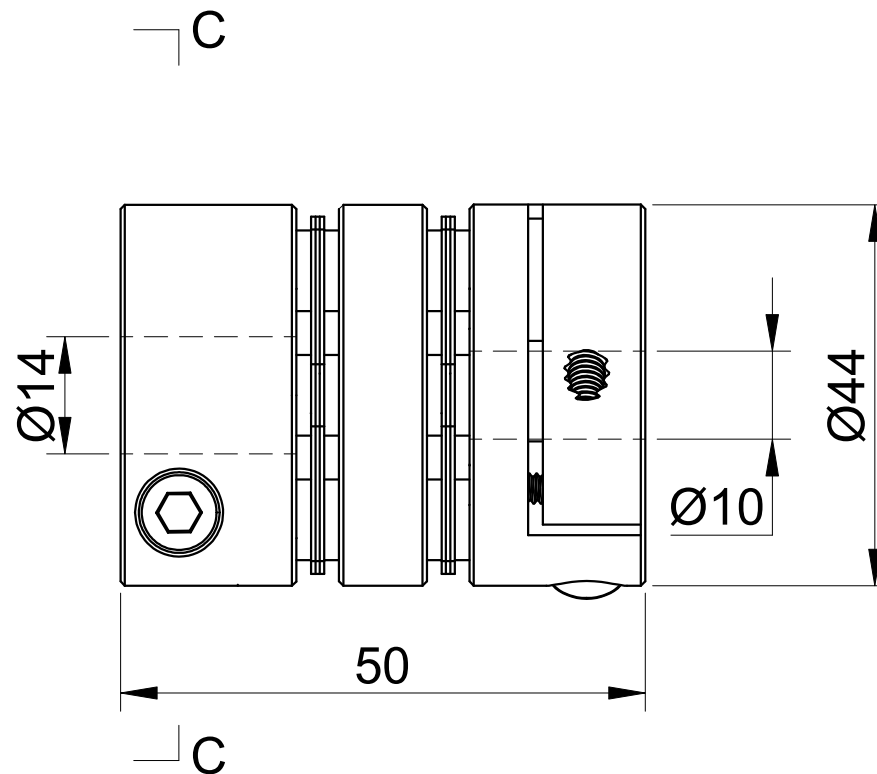

C-C

STEPPERONLINE®

	APVD	LDJ	3.10.2026
	CHKD		
1:1	DRN	LJ	3.10.2026
SCALE	SIGNATURE		DATE

COUPLING

MP4450-10-14